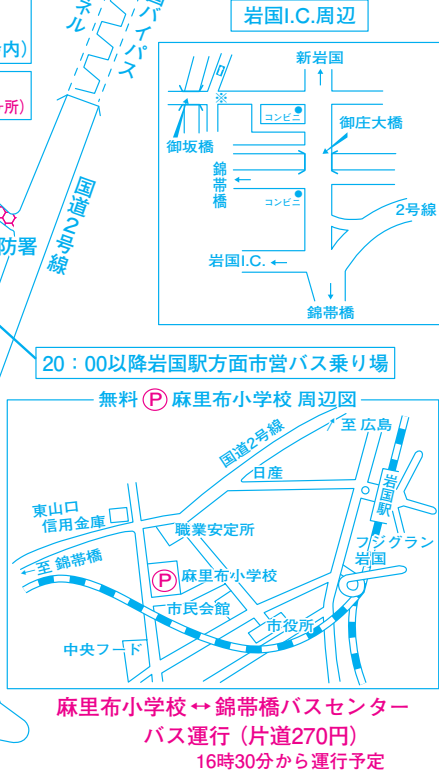

# 錦川水の祭典 錦帯橋周辺の交通規制図

8月5日(土)(規制/10時~23時)

## 見物は列車・バスで……

- バスは臨時便が多数運行されますのでご利用下さい。
- 駐輪場は岩国1丁目駐車場(3ヶ所)、岩国自動車学校、岩国学校・岩国小学校及びセブンイレブン岩国錦帯橋店駐車場です。

### お宝大抽選会受付場所

説明受付開始 9:30~  
抽選・景品交換 10:45~

- ※御庄御坂橋(千石原方面へ)
- ※錦城橋岩国側(横山方面へ)
- ※川西三差路横山入口(横山方面へ)の3箇所については、16:00から原則横山地区住民等以外の車両進入が禁止となります。

規制種別及び規制時間	
凡	<p> 車両通行止 18時30分~23時</p> <p> 立入禁止 18時30分~22時 (車両通行止めは23時まで) 錦帯橋 19時30分~21時30分</p>
例	<p> 有料 横山河川敷グランド 錦見河川敷グランド 12時~23時 1000円</p> <p> 無料 麻里布小学校 16時~23時</p>
駐輪場	<p>岩国1丁目駐車場(3ヶ所) 岩国自動車学校 岩国学校・岩国小学校 セブンイレブン岩国錦帯橋店駐車場</p>

※主要道路は終日駐車禁止  
※当日の交通状況により、規制箇所・時間を変更する場合があります。  
※ポイ捨て行為や指定区域での路上喫煙は罰則の対象です。

麻里布小学校 ↔ 錦帯橋バスセンター  
バス運行(片道270円)  
16時30分から運行予定