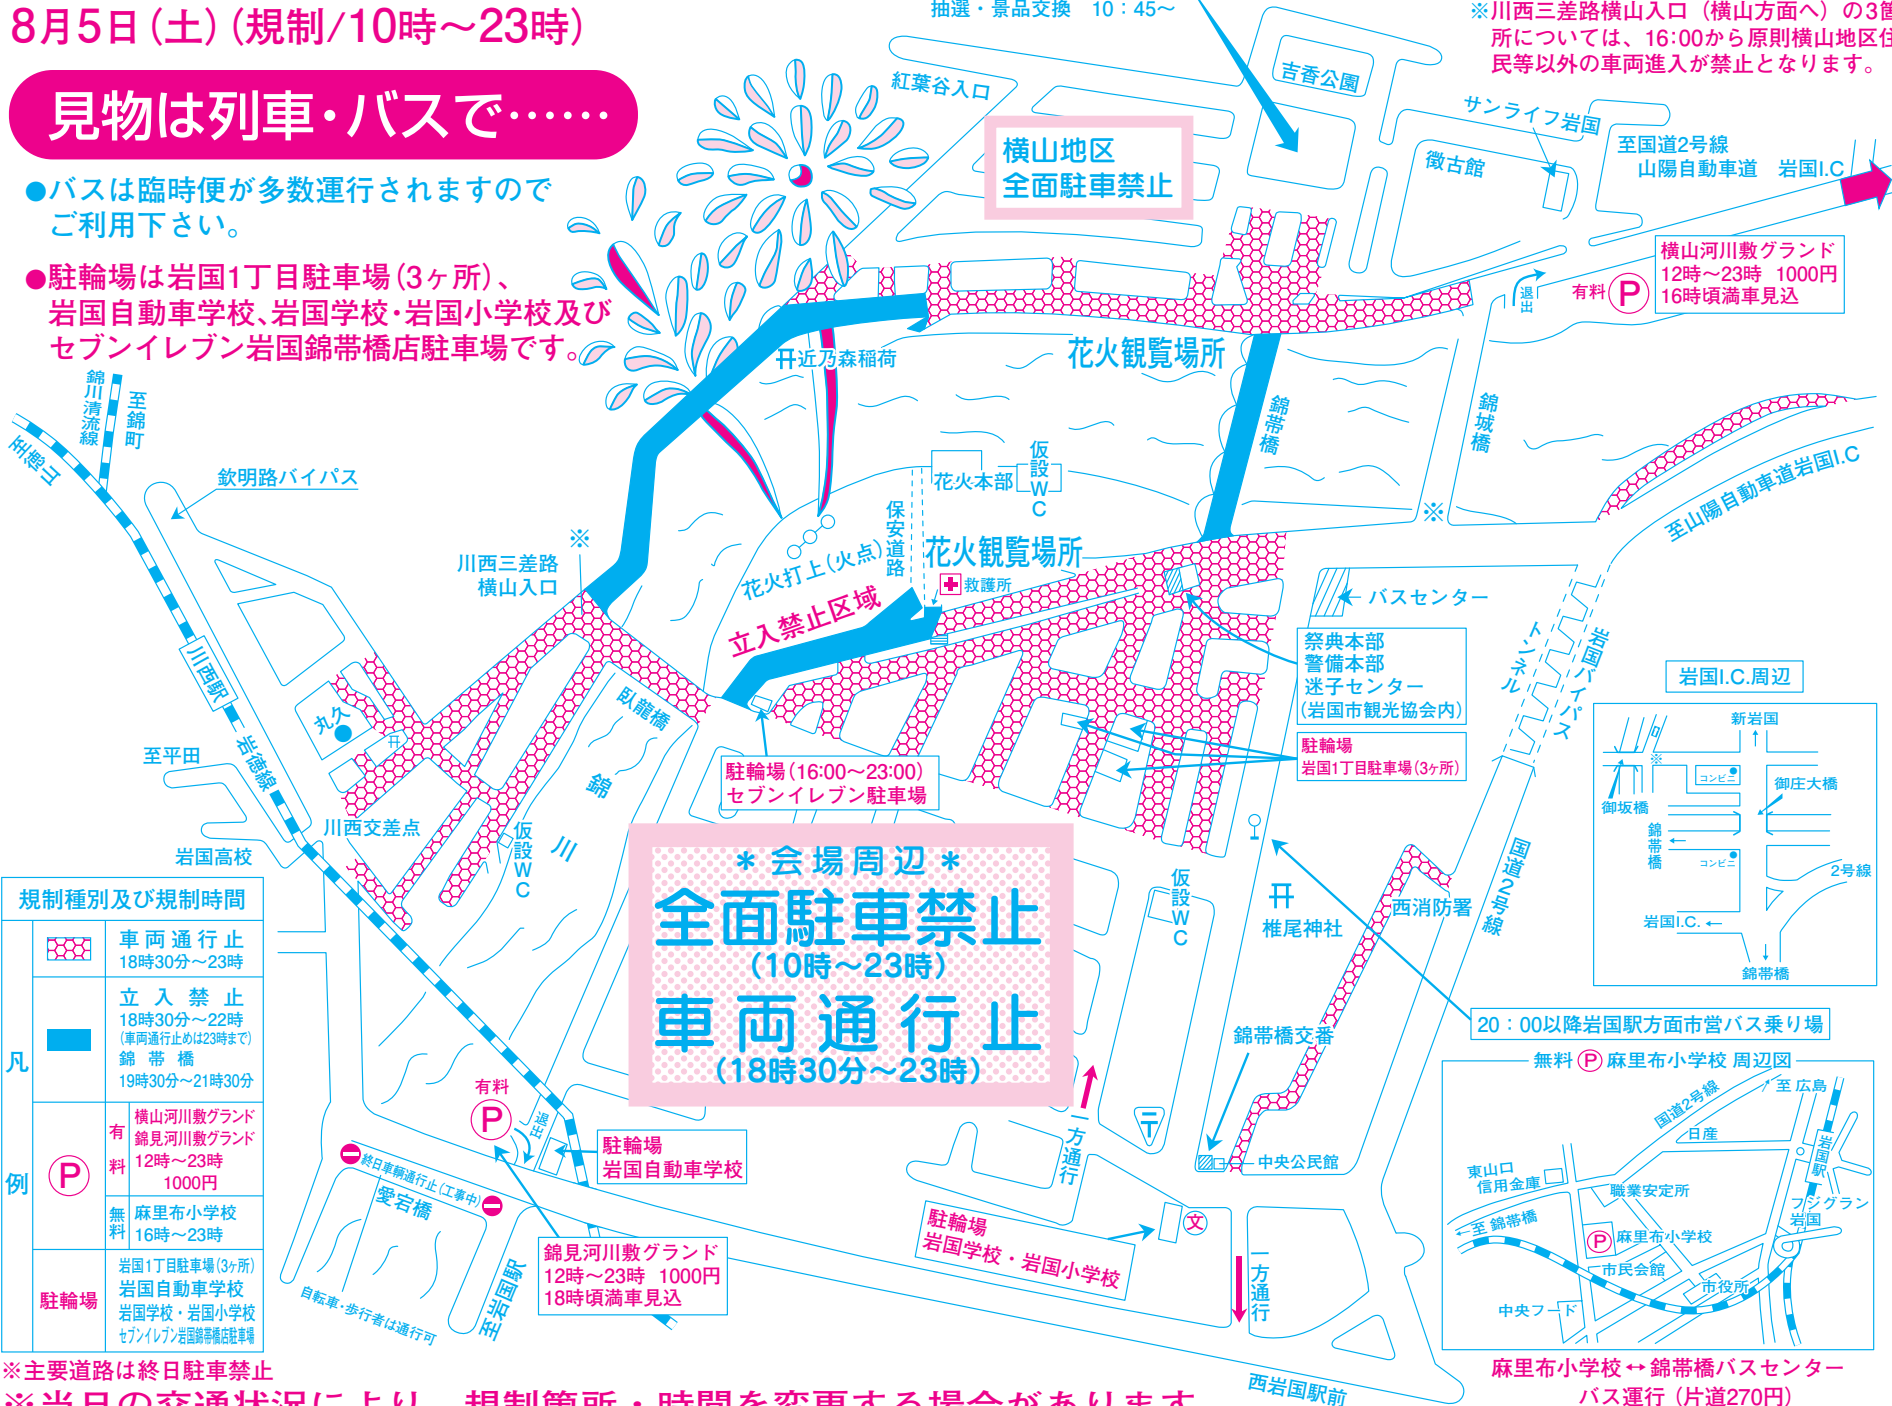

# 錦川水の祭典 錦帯橋周辺の交通規制図

8月5日(土)(規制/10時~23時)

## 見物は列車・バスで……

- バスは臨時便が多数運行されますのでご利用下さい。
- 駐輪場は岩国1丁目駐車場(3ヶ所)、岩国自動車学校、岩国学校・岩国小学校及びセブンイレブン岩国錦帯橋店駐車場です。

### お宝大抽選会受付場所

説明受付開始 9:30~  
抽選・景品交換 10:45~

- ※御庄御坂橋(千石原方面へ)
- ※錦城橋岩国側(横山方面へ)
- ※川西三差路横山入口(横山方面へ)の3箇所については、16:00から原則横山地区住民等以外の車両進入が禁止となります。

規制種別及び規制時間	
凡	<p> 車両通行止 18時30分~23時</p> <p> 立入禁止 18時30分~22時 (車両通行止めは23時まで) 錦帯橋 19時30分~21時30分</p>
例	<p> 有料 横山河川敷グランド 錦見河川敷グランド 12時~23時 1000円</p> <p> 無料 麻里布小学校 16時~23時</p>
駐輪場	<p>岩国1丁目駐車場(3ヶ所) 岩国自動車学校 岩国学校・岩国小学校 セブンイレブン岩国錦帯橋店駐車場</p>

※主要道路は終日駐車禁止  
※当日の交通状況により、規制箇所・時間を変更する場合があります。  
※ポイ捨て行為や指定区域での路上喫煙は罰則の対象です。

麻里布小学校 ↔ 錦帯橋バスセンター  
バス運行(片道270円)  
16時30分から運行予定