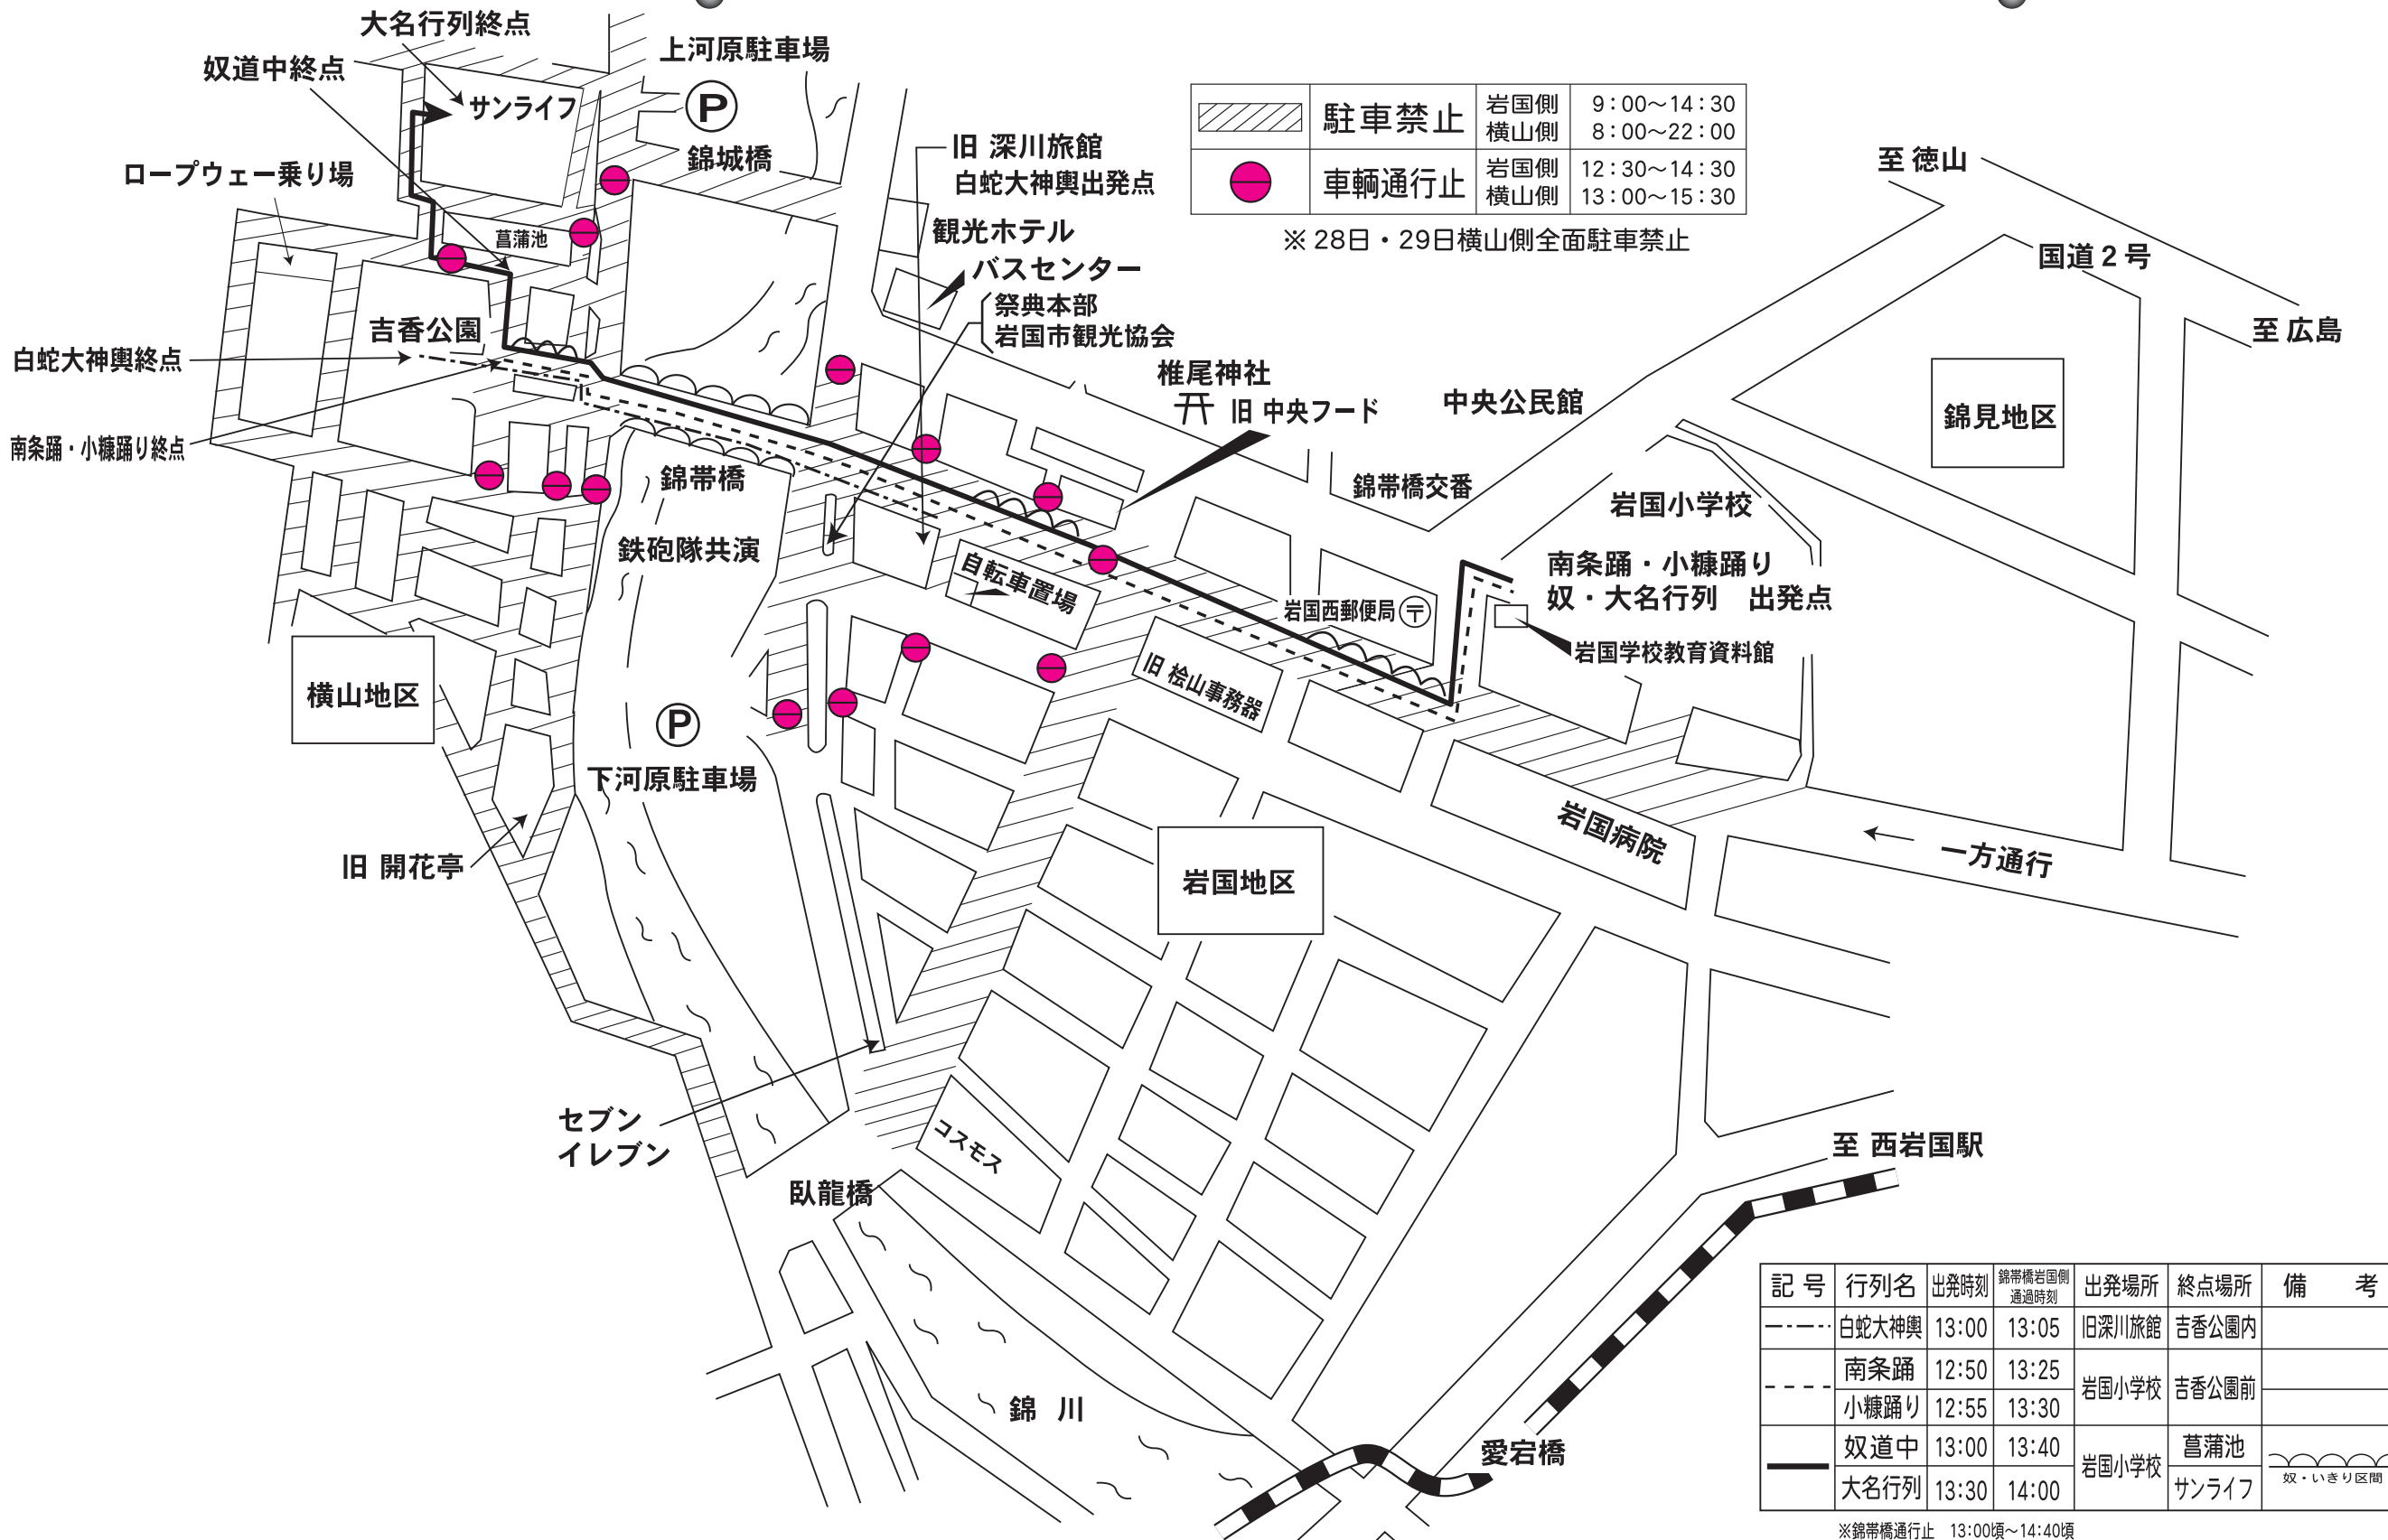

令和5年4月29日

第45回 錦帯橋まつり交通規制・行列行進図(案)

	駐車禁止	岩国側	9:00~14:30
		横山側	8:00~22:00
	車輛通行止	岩国側	12:30~14:30
		横山側	13:00~15:30

※ 28日・29日横山側全面駐車禁止

記号	行列名	出発時刻	錦帯橋岩国側通過時刻	出発場所	終点場所	備考
----	白蛇大神輿	13:00	13:05	旧深川旅館	吉香公園内	
----	南条踊	12:50	13:25	岩国小学校	吉香公園前	
----	小糠踊り	12:55	13:30	岩国小学校	吉香公園前	
—	奴道中	13:00	13:40	岩国小学校	菖蒲池	
—	大名行列	13:30	14:00	岩国小学校	サンライフ	奴・いきり区間

※ 錦帯橋通行止 13:00頃~14:40頃